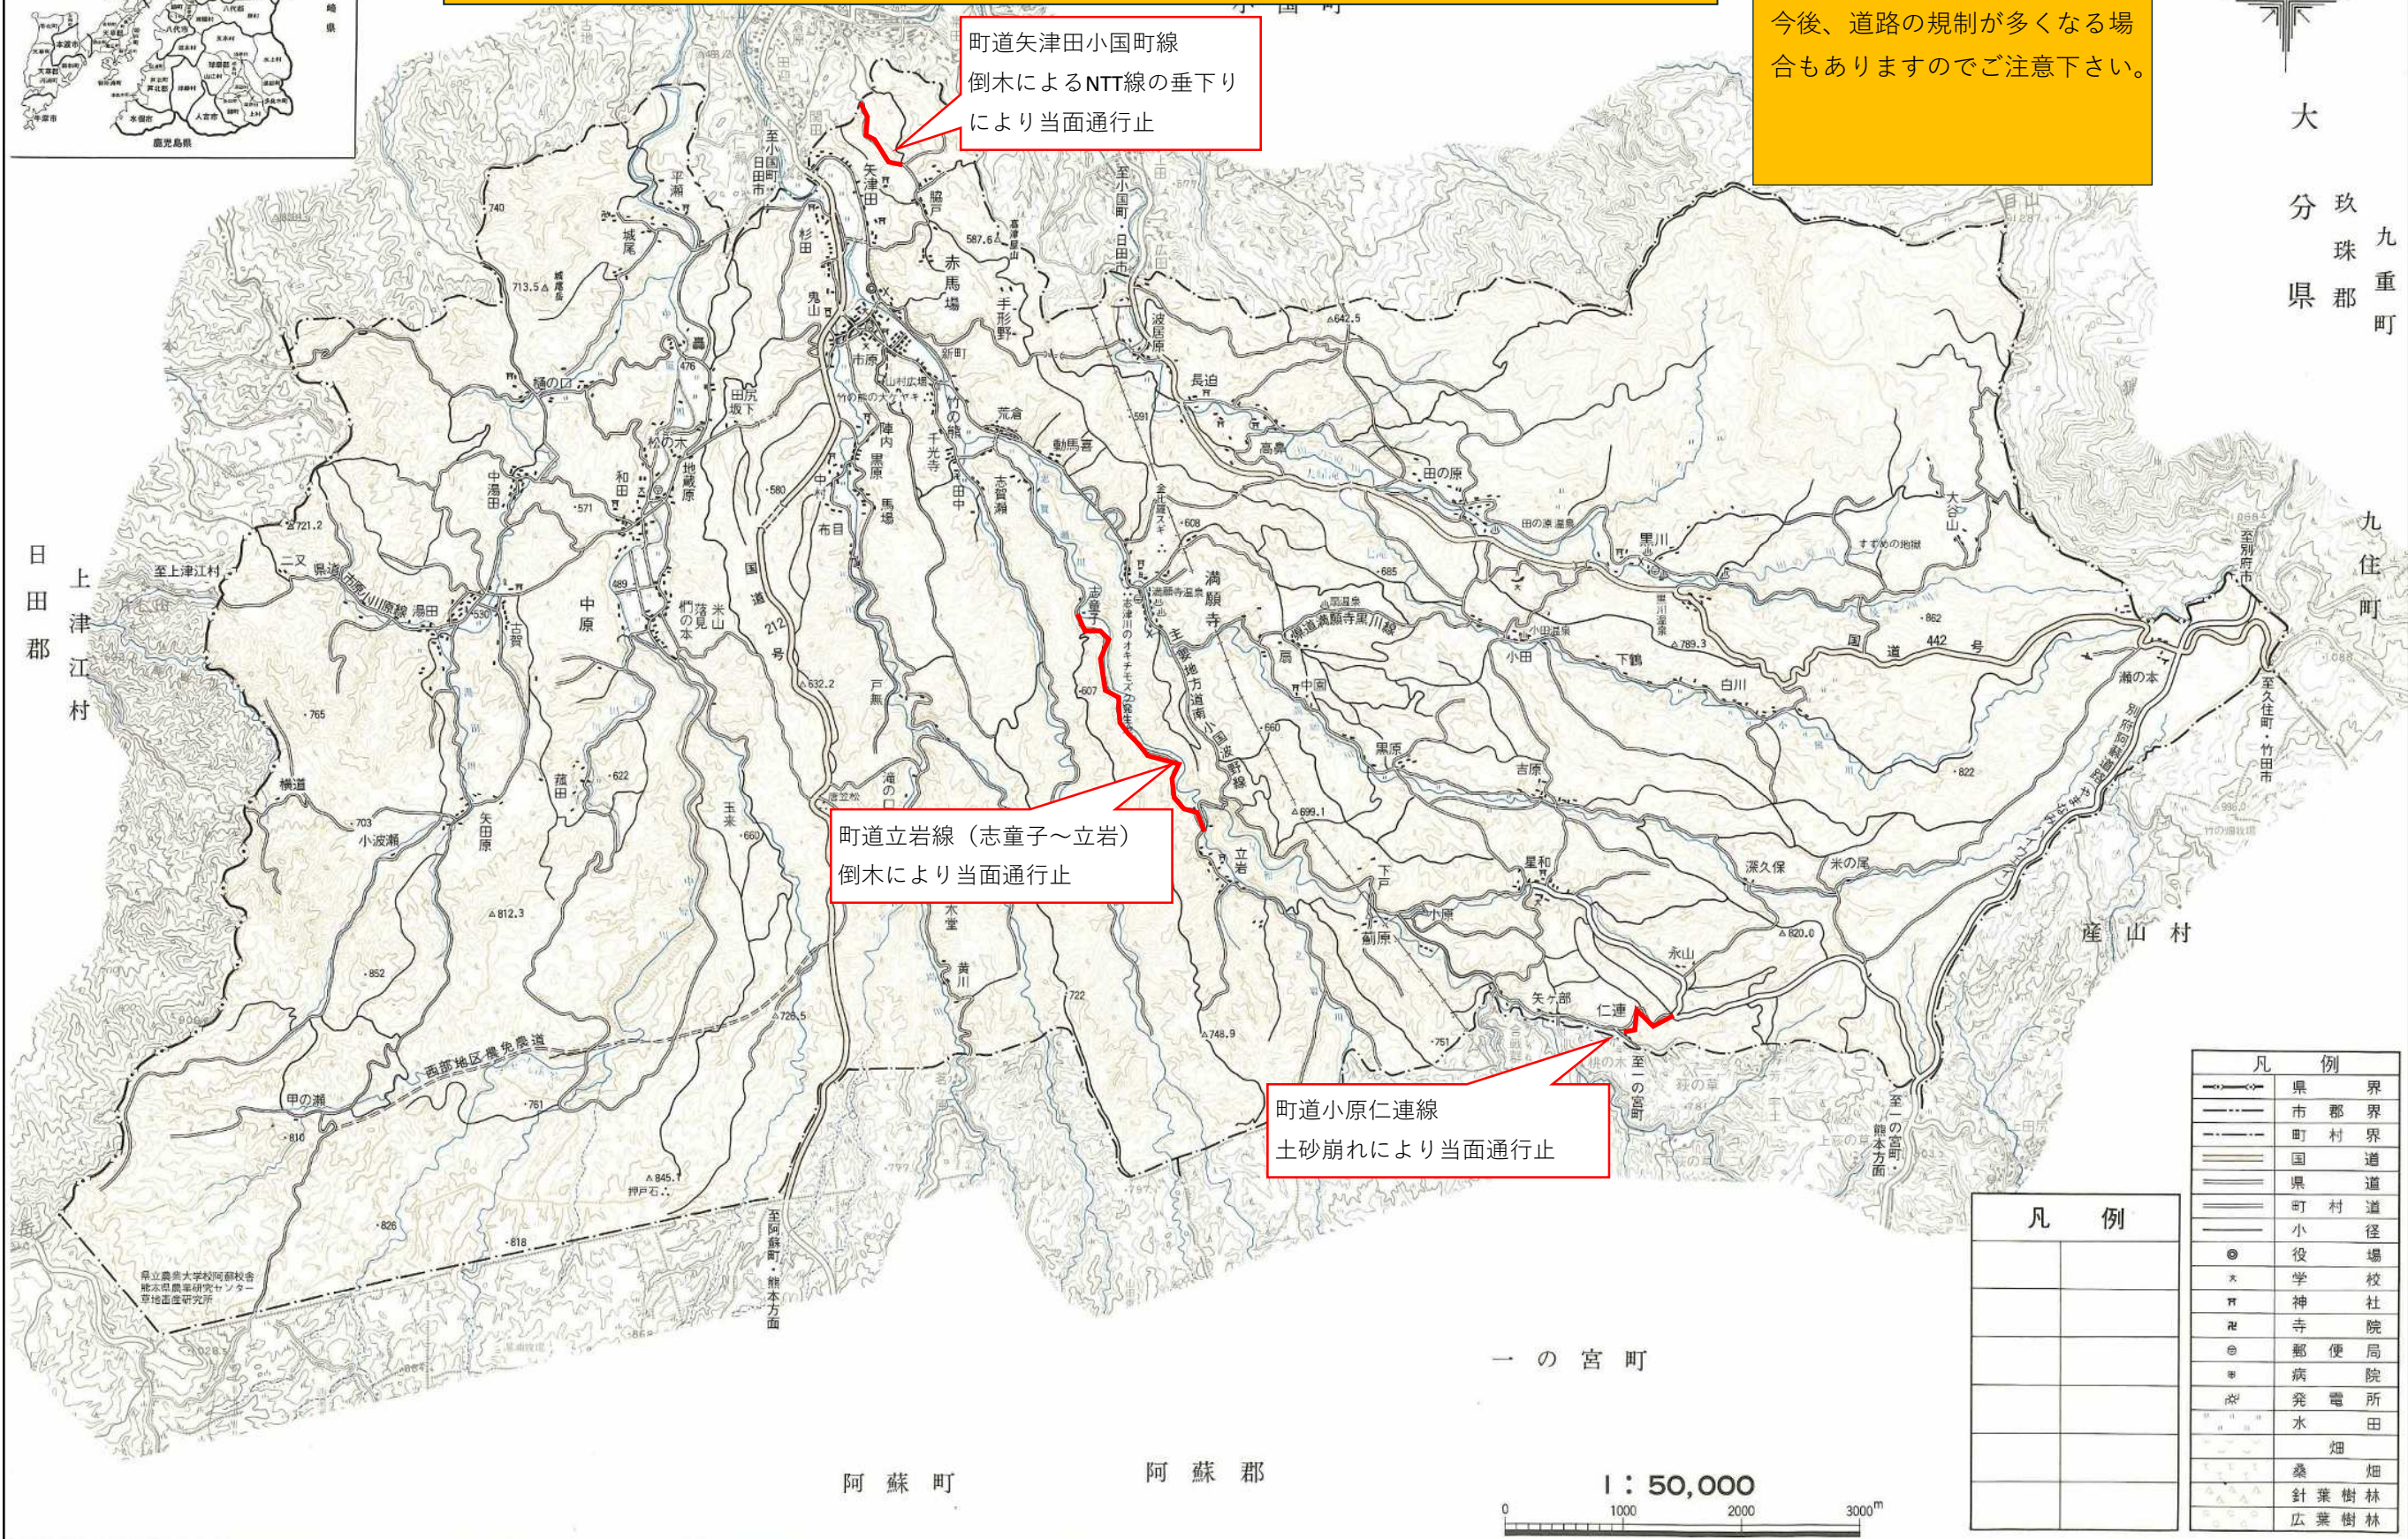

熊本県 阿蘇郡 南小国町全図

R8.6.25からの豪雨に伴う道路通行規制箇所位置図(R8.6.26 11:30現在)

大雨の影響により地盤が緩んでいます。
今後、道路の規制が多くなる場合もありますのでご注意ください。

大分県 九重町
玖珠郡 南小国町

町道矢津田小国町線
倒木によるNTT線の垂下り
により当面通行止

町道立岩線(志童子~立岩)
倒木により当面通行止

町道小原仁連線
土砂崩れにより当面通行止

凡例	
—●—	県界
—○—	市郡界
—□—	町村界
—	国道
—	県道
—	町村道
—	小径
●	役場
✕	学校
卍	神社
卍	寺院
⊕	郵便局
⊕	病院
⊕	発電所
⊕	水田
⊕	畑
⊕	桑畑
⊕	針葉樹林
⊕	広葉樹林

阿蘇町 阿蘇郡